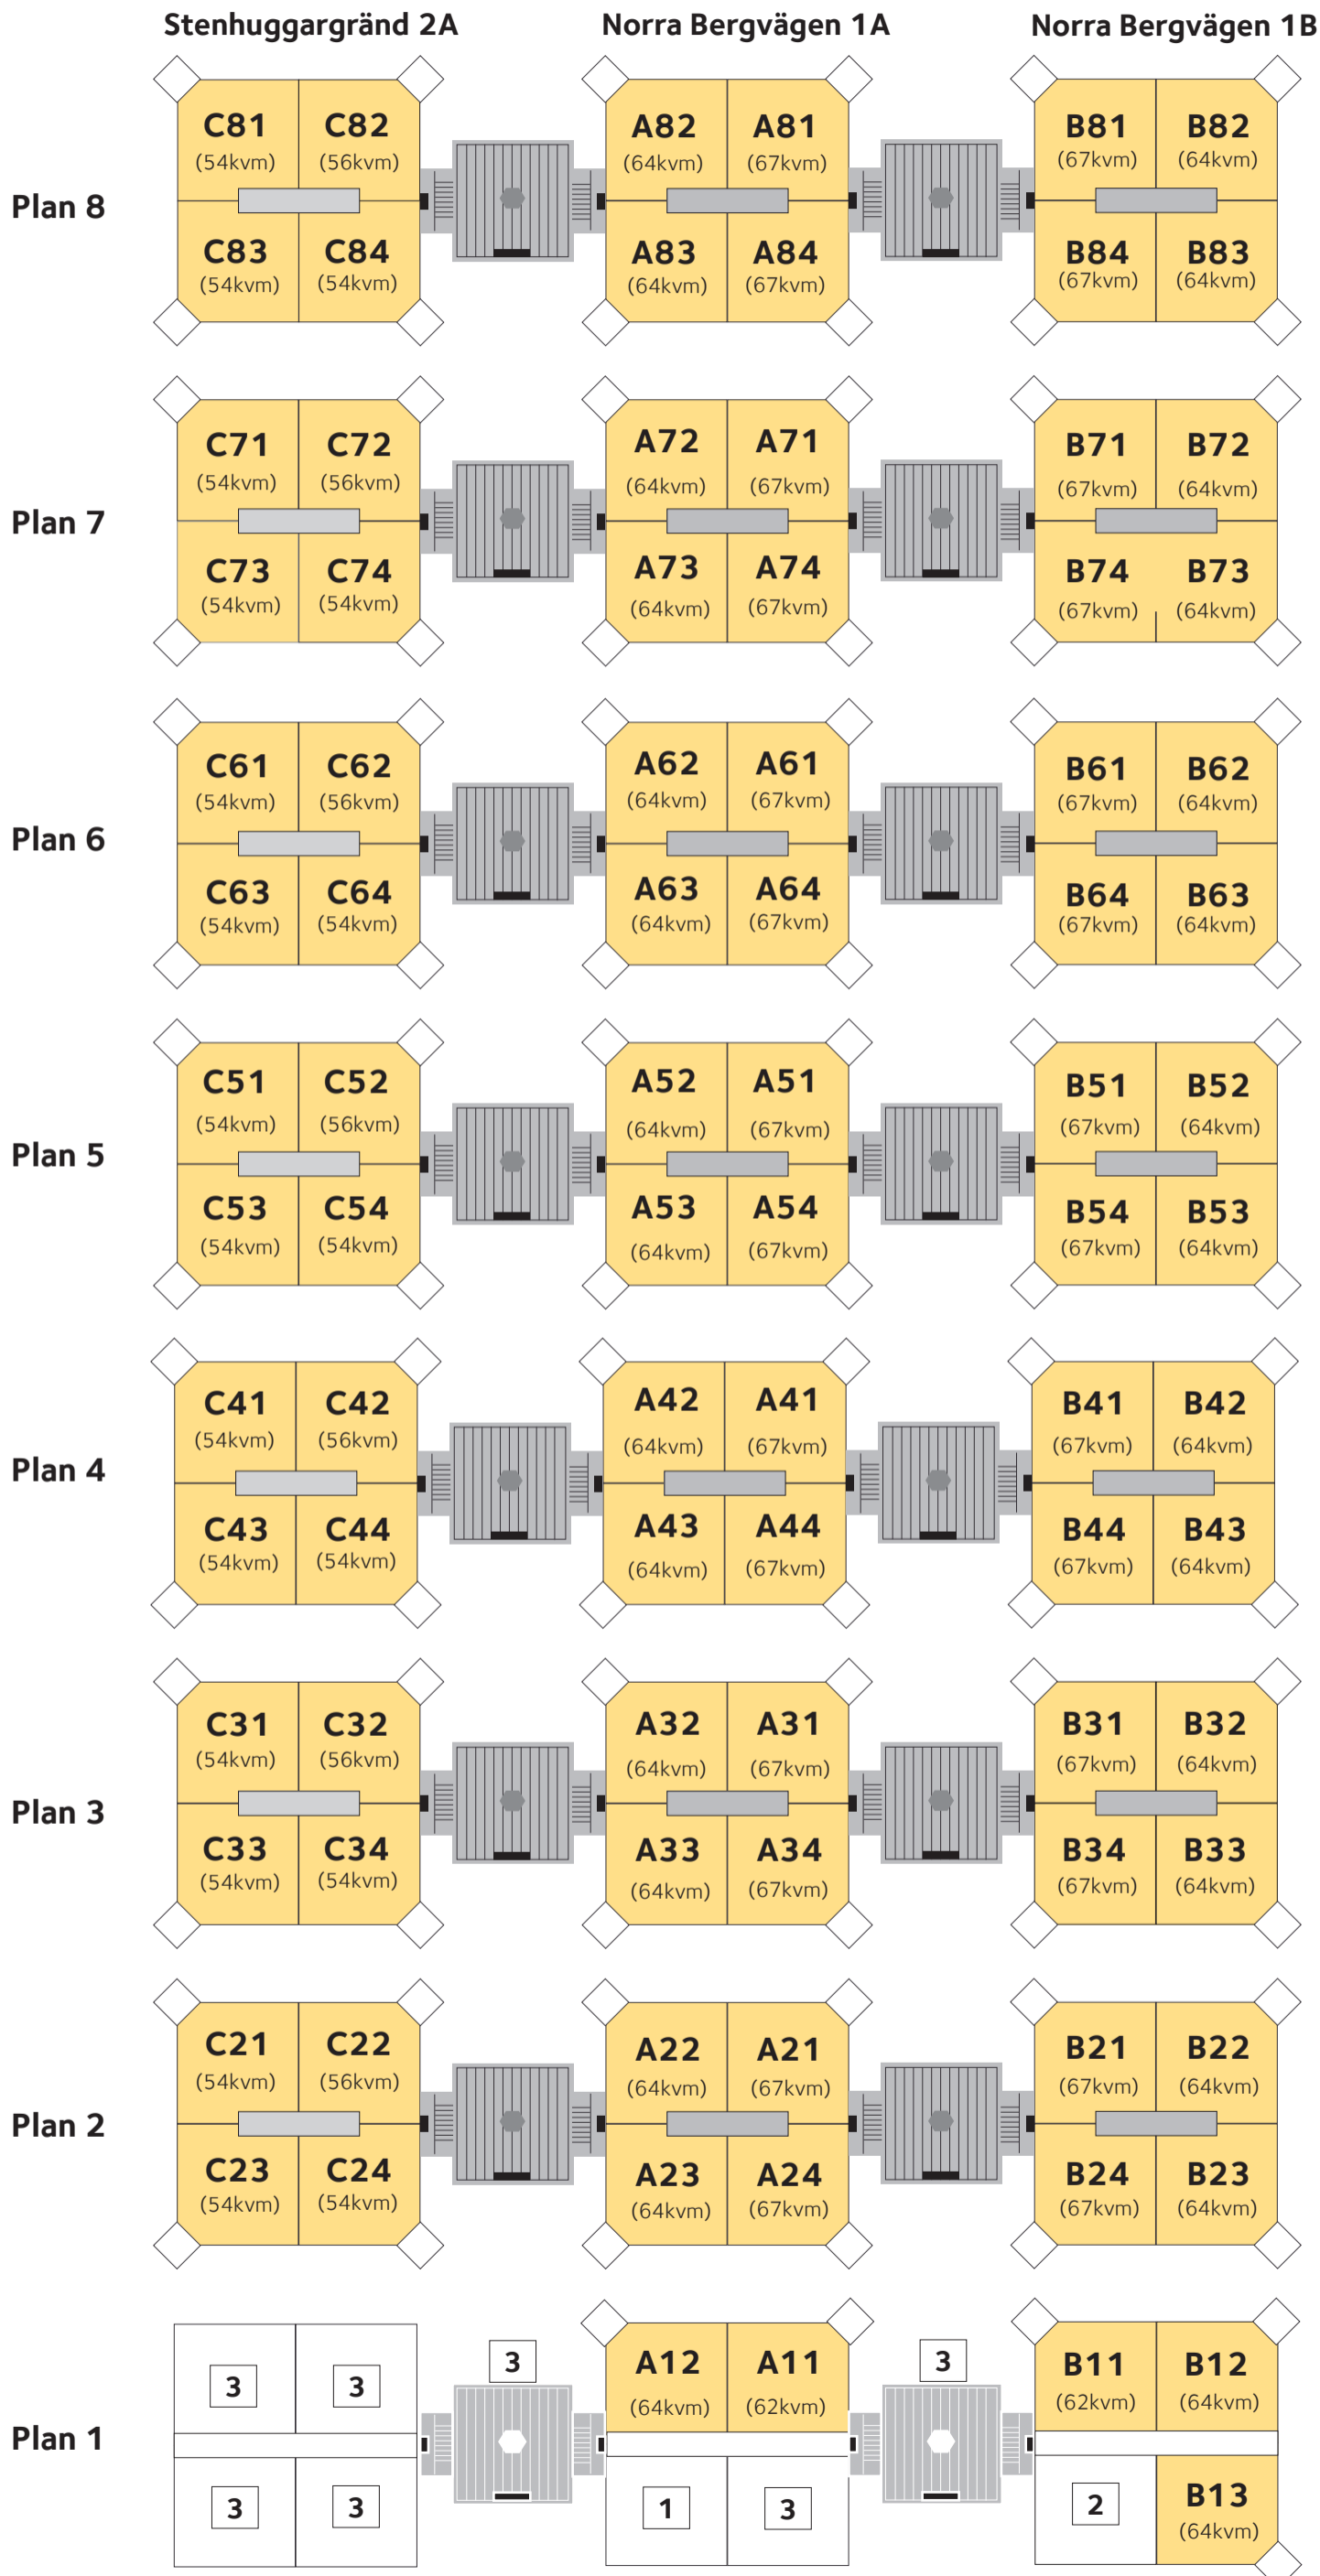

Lägenhetsfördelning Skövde Vallen.

↑
NYSTRÖMS KULLAR
NORRA BERGVÄGEN
 ↓

- Gertrud och Theodor Egnells stiftelse.
Äger 48% av lägenheterna.
- Stiftelsen S:ta Elins gård.
Äger 26% av lägenheterna.
- von Haugwitz-Cedermarkska stitelsen.
Äger 26% av lägenheterna.

- 1) Gästrum
- 2) Motionsrum
- 3) Gemensammen utrymmen etc.